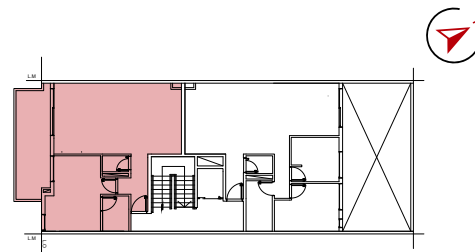

VILAR DEBÓ 2253

CUBIERTOS	55 m ²
BALCÓN	13 m ²
TOTALES	68 m ²
ORIENTACIÓN	Fronte
PISO	1°

1^o_A

- Cocina con horno eléctrico empotrado y anafe a gas sobre mesada.
- Carpintería de aluminio línea A30 o similar color negro con DVH
- Pre instalaciones de aire acondicionado en todos los ambientes
- Espacio para lavarropa o lavavajilla.
- Artefactos sanitarios línea Ferrum.