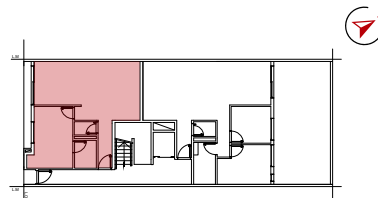

VILAR DEBÓ 2253

CUBIERTOS	50,65 m ²
TOTALES	50,65 m ²
ORIENTACIÓN	Fronte
PISO	PB

PB_A

- Cocina con horno eléctrico empotrado y anafe a gas sobre mesada.
- Carpintería de aluminio línea A30 o similar color negro con DVH
- Pre instalaciones de aire acondicionado en todos los ambientes
- Espacio para lavarropa o lavavajilla.
- Artefactos sanitarios línea Ferrum.